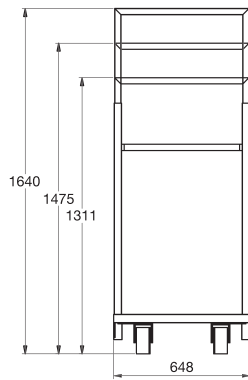

COLORI - COLOURS

Lunghezza minima del piano: 80 cm
Minimum top length: 80 cm

PERFORMANCE 3040 CON BLOCCAGGIO IN FERRO - PERFORMANCE 3040 WITH METAL LEG LOCKS

Piedino regolabile
Adjustable foot

COLORI - COLOURS

Lunghezza minima del piano: 80 cm
Minimum top length: 80 cm

ACCESSORI ACCESSORIES

COLORI - COLOURS

Zincato
Zinc-coated

CRTAV-140 CARRELLO PER TAVOLI - TABLE TROLLEY 3000 L=140 ZINC

CRTAV-160 CARRELLO PER TAVOLI - TABLE TROLLEY 3000 L=160 ZINC