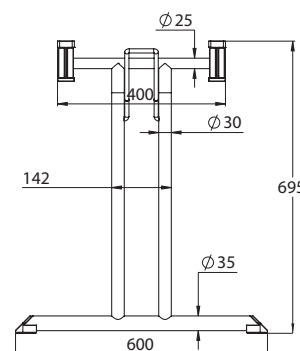

3010 CON BLOCCAGGIO IN PLASTICA - 3010 WITH PLASTIC LEG LOCKS

Piedino fisso
Fixed foot

Lunghezza minima del piano: 120 cm
Minimum top length: 120 cm

PARTI IN METALLO - METAL PARTS

Cromato
Chromium-plated

Alluminio gofrato
Embossed aluminium

Nero semilucido
Semi-polished black

3020 CON BLOCCAGGIO IN PLASTICA - 3020 WITH PLASTIC LEG LOCKS

Piedino fisso
Fixed foot

Lunghezza minima del piano: 120 cm
Minimum top length: 120 cm

PARTI IN METALLO - METAL PARTS