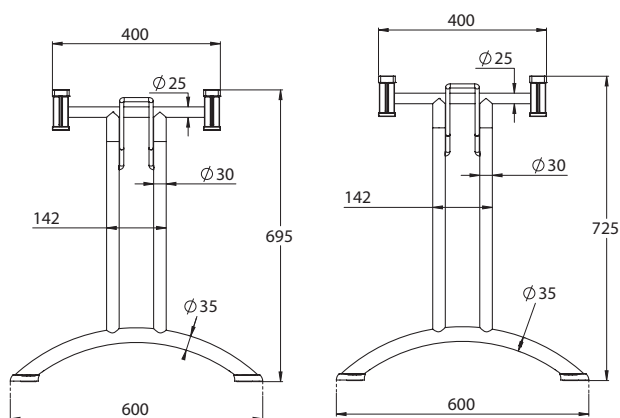

3010 CON BLOCCAGGIO IN PLASTICA - 3010 WITH PLASTIC LEG LOCKS

Piedino fisso
Fixed foot

Lunghezza minima del piano: 120 cm
Minimum top length: 120 cm

PARTI IN METALLO - METAL PARTS

Cromato
Chromium-plated

Alluminio gofrato
Embossed aluminium

Nero semilucido
Semi-polished black

3020 CON BLOCCAGGIO IN PLASTICA - 3020 WITH PLASTIC LEG LOCKS

Piedino fisso
Fixed foot

Lunghezza minima del piano: 120 cm
Minimum top length: 120 cm

PARTI IN METALLO - METAL PARTS

Cromato
Chromium-plated

Alluminio gofrato
Embossed aluminium

Nero semilucido
Semi-polished black

3030 CON BLOCCAGGIO IN PLASTICA - 3030 WITH PLASTIC LEG LOCKS

Piedino fisso
Fixed foot

Lunghezza minima del piano: 120 cm
Minimum top length: 120 cm