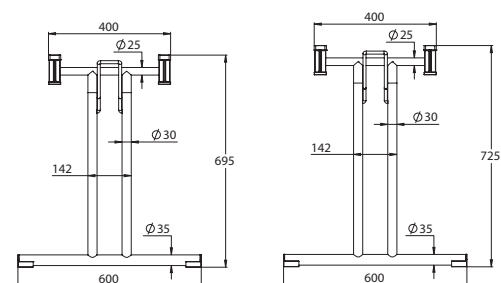

Piedino fisso - Fixed foot

GAMBA CON PIEDINI REGOLABILI
LEG WITH ADJUSTABLE FEET