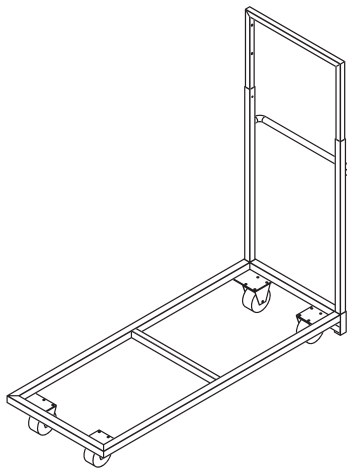

COLORI - COLOURS

Lunghezza minima del piano: 80 cm
Minimum top length: 80 cm

PERFORMANCE 3040 CON BLOCCAGGIO IN FERRO - PERFORMANCE 3040 WITH METAL LEG LOCKS

Piedino regolabile
Adjustable foot

COLORI - COLOURS

Lunghezza minima del piano: 80 cm
Minimum top length: 80 cm

ACCESSORI ACCESSORIES

COLORI - COLOURS

Zincato
Zinc-coated

CRTAV-140 CARRELLO PER TAVOLI - TABLE TROLLEY 3000 L=140 ZINC

CRTAV-160 CARRELLO PER TAVOLI - TABLE TROLLEY 3000 L=160 ZINC