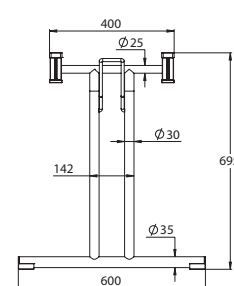

Lunghezza minima del piano: 120 cm
Minimum top length: 120 cm

COLORI - COLOURS

Cromato
Chromium-plated

Alluminio gofrato
Embossed aluminium

Nero semilucido
Semi-polished black

GAMBA CON PIEDINI REGOLABILI
LEG WITH ADJUSTABLE FEET

Piedino regolabile - Adjustable foot

Piedino fisso - Fixed foot

3010 CON BLOCCAGGIO IN FERRO - 3010 WITH METAL LEG LOCKS

Piedino fisso
Fixed foot

Lunghezza minima del piano: 120 cm
Minimum top length: 120 cm