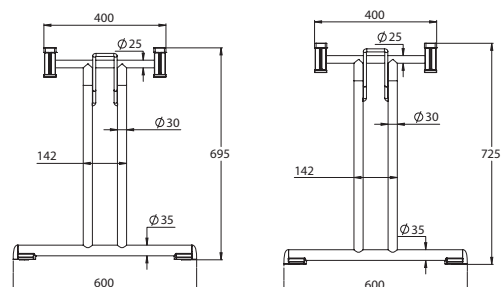

3000 CON BLOCCAGGIO IN PLASTICA - 3000 WITH PLASTIC LEG LOCKS

Piedino fisso o regolabile
Fixed or adjustable foot

Lunghezza minima del piano: 120 cm
Minimum top length: 120 cm

PARTI IN METALLO - METAL PARTS

Cromato
Chromium-plated

Alluminio gofrato
Embossed aluminium

Nero semilucido
Semi-polished black

Piedino regolabile - Adjustable foot