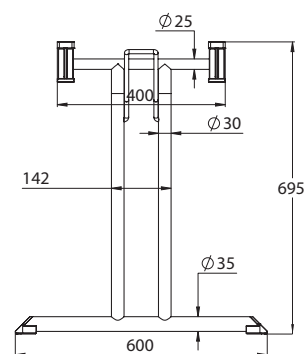

3000 CON BLOCCAGGIO IN FERRO - 3000 WITH METAL LEG LOCKS

Piedino fisso o regolabile
Fixed or adjustable foot

Lunghezza minima del piano: 120 cm
Minimum top length: 120 cm

COLORI - COLOURS

Cromato
Chromium-plated

Alluminio gofrato
Embossed aluminium

Nero semilucido
Semi-polished black

GAMBA CON PIEDINI REGOLABILI
LEG WITH ADJUSTABLE FEET

Piedino regolabile - Adjustable foot

Piedino fisso - Fixed foot

3010 CON BLOCCAGGIO IN FERRO - 3010 WITH METAL LEG LOCKS

Piedino fisso
Fixed foot

Lunghezza minima del piano: 120 cm
Minimum top length: 120 cm

COLORI - COLOURS

Cromato
Chromium-plated

Alluminio gofrato
Embossed aluminium

Nero semilucido
Semi-polished black