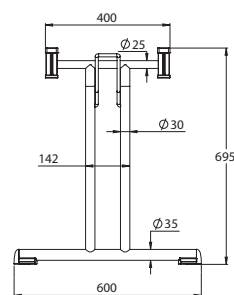

Lunghezza minima del piano: 120 cm
Minimum top length: 120 cm

COLORI - COLOURS

Cromato
Chromium-plated

Alluminio gofrato
Embossed aluminium

Nero semilucido
Semi-polished black

GAMBA CON PIEDINI REGOLABILI
LEG WITH ADJUSTABLE FEET

Piedino regolabile - Adjustable foot

Piedino fisso - Fixed foot

3010 CON BLOCCAGGIO IN FERRO - 3010 WITH METAL LEG LOCKS

Piedino fisso
Fixed foot

Lunghezza minima del piano: 120 cm
Minimum top length: 120 cm