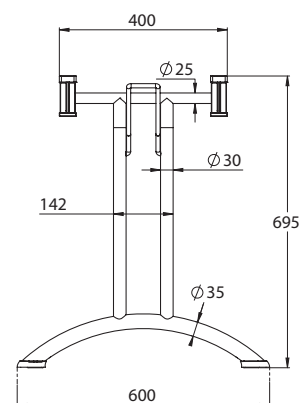

COLORI - COLOURS

Cromato
Chromium-plated

Alluminio gofrato
Embossed aluminium

Nero semilucido
Semi-polished black

3030 CON BLOCCAGGIO IN FERRO - 3030 WITH METAL LEG LOCKS

Piedino fisso
Fixed foot

Lunghezza minima del piano: 120 cm
Minimum top length: 120 cm