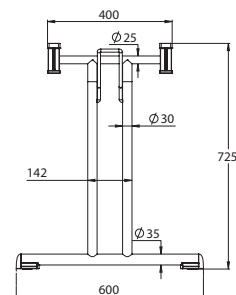

Lunghezza minima del piano: 120 cm
Minimum top length: 120 cm

COLORI - COLOURS

Cromato
Chromium-plated

Alluminio gofrato
Embossed aluminium

Nero semilucido
Semi-polished black

GAMBA CON PIEDINI REGOLABILI
LEG WITH ADJUSTABLE FEET

Piedino regolabile - Adjustable foot

Piedino fisso - Fixed foot

3010 CON BLOCCAGGIO IN FERRO - 3010 WITH METAL LEG LOCKS

Piedino fisso
Fixed foot

Lunghezza minima del piano: 120 cm
Minimum top length: 120 cm