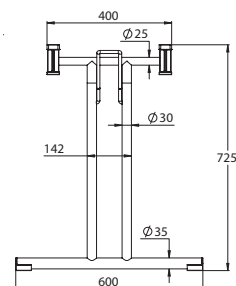

Lunghezza minima del piano: 120 cm
Minimum top length: 120 cm

COLORI - COLOURS

Cromato
Chromium-plated

Alluminio gofrato
Embossed aluminium

Nero semilucido
Semi-polished black

GAMBA CON PIEDINI REGOLABILI
LEG WITH ADJUSTABLE FEET

Piedino regolabile - Adjustable foot

Piedino fisso - Fixed foot

3010 CON BLOCCAGGIO IN FERRO - 3010 WITH METAL LEG LOCKS

Piedino fisso
Fixed foot

Lunghezza minima del piano: 120 cm
Minimum top length: 120 cm