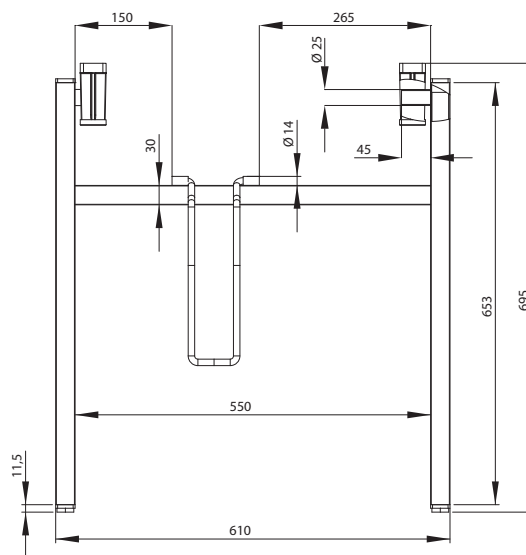

COLORI - COLOURS

Lunghezza minima del piano: 80 cm
Minimum top length: 80 cm

PERFORMANCE 3040 CON BLOCCAGGIO IN FERRO - PERFORMANCE 3040 WITH METAL LEG LOCKS

Piedino regolabile
Adjustable foot

COLORI - COLOURS

Lunghezza minima del piano: 80 cm
Minimum top length: 80 cm

ACCESSORI ACCESSORIES

COLORI - COLOURS

Zincato
Zinc-coated

CRTAV-140 CARRELLO PER TAVOLI - TABLE TROLLEY 3000 L=140 ZINC

CRTAV-160 CARRELLO PER TAVOLI - TABLE TROLLEY 3000 L=160 ZINC