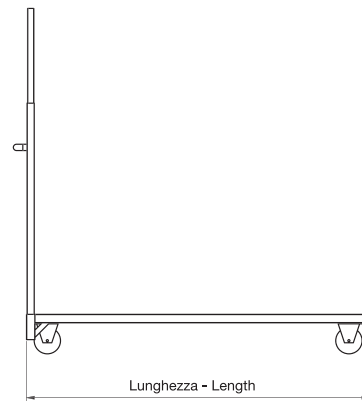

COLORI - COLOURS

Lunghezza minima del piano: 80 cm
Minimum top length: 80 cm

PERFORMANCE 3040 CON BLOCCAGGIO IN FERRO - PERFORMANCE 3040 WITH METAL LEG LOCKS

Piedino regolabile
Adjustable foot

COLORI - COLOURS

Lunghezza minima del piano: 80 cm
Minimum top length: 80 cm

ACCESSORI ACCESSORIES

COLORI - COLOURS

Zincato
Zinc-coated

CRTAV-140 CARRELLO PER TAVOLI - TABLE TROLLEY 3000 L=140 ZINC

CRTAV-160 CARRELLO PER TAVOLI - TABLE TROLLEY 3000 L=160 ZINC