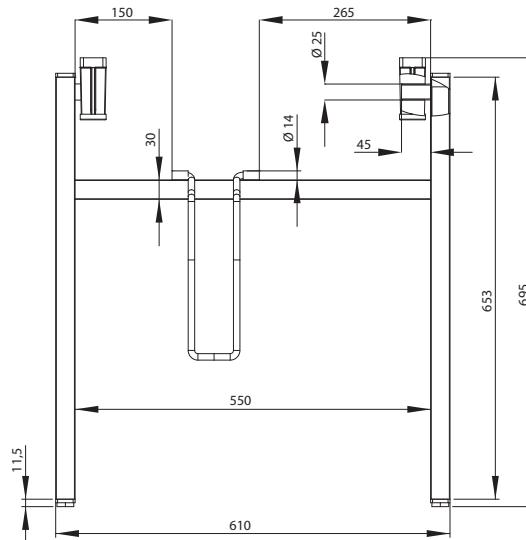

COLORI - COLOURS

Lunghezza minima del piano: 80 cm
Minimum top length: 80 cm

PERFORMANCE 3040 CON BLOCCAGGIO IN FERRO - PERFORMANCE 3040 WITH METAL LEG LOCKS

Piedino regolabile
Adjustable foot

COLORI - COLOURS

Lunghezza minima del piano: 80 cm
Minimum top length: 80 cm

ACCESSORI ACCESSORIES

COLORI - COLOURS

Zincato
Zinc-coated

CRTAV-140 CARRELLO PER TAVOLI - TABLE TROLLEY 3000 L=140 ZINC

CRTAV-160 CARRELLO PER TAVOLI - TABLE TROLLEY 3000 L=160 ZINC