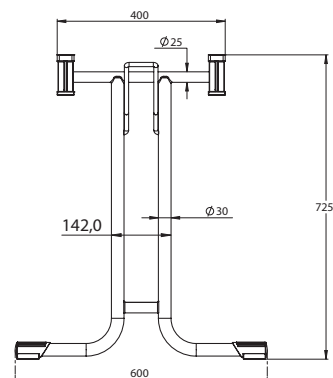

PARTI IN METALLO - METAL PARTS

Cromato
Chromium-plated

Alluminio gofrato
Embossed aluminium

Nero semilucido
Semi-polished black