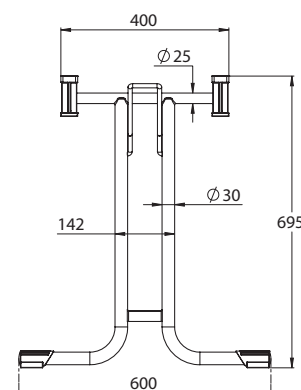

3020 CON BLOCCAGGIO IN FERRO - 3020 WITH METAL LEG LOCKS

Piedino regolabile
Fixed foot

Lunghezza minima del piano: 120 cm
Minimum top length: 120 cm

COLORI - COLOURS

Cromato
Chromium-plated

Alluminio gofrato
Embossed aluminium

Nero semilucido
Semi-polished black

3030 CON BLOCCAGGIO IN FERRO - 3030 WITH METAL LEG LOCKS

Piedino fisso
Fixed foot

Lunghezza minima del piano: 120 cm
Minimum top length: 120 cm

COLORI - COLOURS

Cromato
Chromium-plated

Alluminio gofrato
Embossed aluminium

Nero semilucido
Semi-polished black